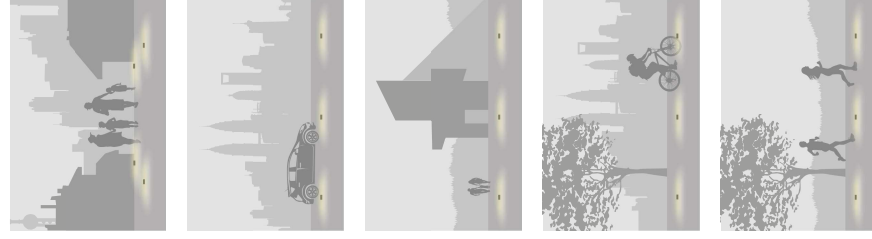

Installazione: terra (carrabile), parete

Installation: ground (drive over), wall

Installation: Bodenleuchte (Befahrbar), wand

200-528 lm	Flusso sorgente <i>Source flux</i> Lichtstrom der Lichtquelle
4000 K 3000 K	Temperatura colore <i>Colour temperature</i> Farbtemperatur
≥80	Indice di resa cromatica (CRI) <i>Colour rendering index (CRI)</i> Farbwiedergabe-Index (CRI)

Radial Shadow-free Light Emission

Grace is a compact and elegant drive-over grazer available in two sizes and with two widths of light beam: 360° and 180°. The simplicity of the design is guaranteed in both versions, which have the same shape, while varying the emissions of light, offering a coherence in form for designers wishing to install differing forms of light distribution in the same area. As it is completely free of supports, the 360° version guarantees uninterrupted, shadow-free light emission.

Radiale Lichtausstrahlung ohne Schatten

Grace ist ein kompaktes und elegantes befahrbares Streiflichtsystem, das in zwei Größen und mit zwei verschiedenen Lichtbündelöffnungen erhältlich ist: 360° und 180°. Die Wesentlichkeit der Geometrien wird in beiden Versionen gewahrt, die das gleiche Aussehen behalten, obwohl sie die Lichtausstrahlungen variieren, um dem Entwerfer, der Lichtverteilungen im selben Raum installieren möchte, formale Kohärenz zu bieten. Die 360°-Version gewährleistet eine kontinuierliche Lichtausstrahlung ohne Schatten, da sie komplett frei von Trägern ist.