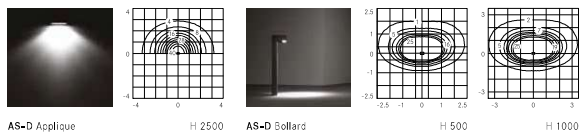

Lit XS Applique – Bollard

220 240V	50 60Hz	CL II	IP66	IK08	Ta -30°C +50°C

DATI PRESTAZIONALI

PERFORMANCE DATA

Source Flux: 710lm (applique), 640-685lm (bollard)
Source Power: 9.5W (applique), 4.2W (bollard)
Colour Temperature: 3000K, 4000K
Colour Rendering Index: CRI≥80, SMCDS3
Smart Lighting: DALI on request

MATERIALI

Schermo: Vetro comfort
Corpo: Pressofusione di lega d'alluminio, palo in alluminio estruso
Lenti: PMMA ad alta trasparenza (bollard)
Colori: Sablé100 Noir
Finitura: Fosforocromatazione e verniciatura in polveri di poliestere realizzata in 16 fasi per la miglior resistenza agli agenti atmosferici

MATERIALS

Screen: Glass comfort
Body: Die-cast aluminium alloy, aluminium extruded pole
Lenses: PMMA High transparent (bollard)
Colours: Sablé100 Noir
Finish: Phospho-chromatation treated and polyester powder-coated in 16 phases to increase weather resistance

CARATTERISTICHE

Peso massimo: 2kg (applique), 4kg (bollard 500), 6kg (bollard 1000)
Alimentazione elettronica: Incluso
Precablaggio: Incluso
Installazione: Parete, terra

FEATURES

Max Weight: 2kg (applique), 4kg (bollard 500), 6kg (bollard 1000)
Electronic Power Supply: Included
Pre-wiring: Included
Installation: Wall, ground

OTTICHE OPTICS