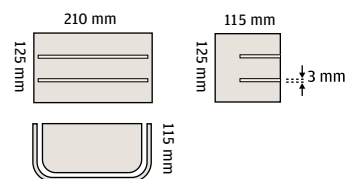

Raita

Saunavalaisin | IP44 | SL1 | -O 3(2)x1,5S | t_a 25°C/125°C | E27

Raita-saunavalaisin on suomalaista muotoilua ja Suomessa valmistettu saunavalaisin. Valaisimen varjostimena on muotoonpuristettu puuviilu. Valaisinperheestä löytyy kaksi eri ominaisuuksilla varustettua mallia sekä useita eri puumateriaaleja varjostimiin. Puolipyöreäviiluisen Raita-saunavalaisimen voi asentaa saunassa yli metrin korkeuteen ja myös kulmaan asennus on mahdollista. Suorakaiteen mallisen Raita-saunavalaisimen asennus alle metrin korkeuteen.

Raita-saunavalaisin on laadukas ratkaisu saunan tunnelmalliseen ja turvalliseen valaistukseen. Valaisinperhe edustaa selkeää skandinaavista muotoilua, mikä näkyy valaisimissa myös toiminnallisina ratkaisuina. Raita-saunavalaisin antaa tunnelmallisen epäsuoran valon seinän ja katon kautta. Alemmaksi sijoitettuna se valaisee pehmeästi lattiaa kautta.

RK	CE	RM	CE	RLK	CE	RTL	CE	RLM	CE
4114041		4114040		4114044		4114043		4114049	
E27/40W -O 3x1,5S IP44 SL 1 t_a 125°C									
Koivu		Mänty		Lämpökäsitelty koivu		Tervaleppä		Musta koivu	

RK2 CE **RTL2** CE

4114046	4114047
E27/60W -O 2x1,5S IP44 SL 1 t_a 25°C	
Koivu	Tervaleppä

RK2, RTL2