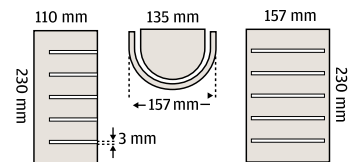

RK	CE	RM	CE	RLK	CE	RTL	CE	RLM	CE
4114041		4114040		4114044		4114043		4114049	
E27/40W -O 3x1,5S IP44 SL 1 t_a 125°C									
Koivu		Mänty		Lämpökäsitelty koivu		Tervaleppä		Musta koivu	

RK, RM, RLK, RTL, RLM

RK2 CE **RTL2** CE

4114046	4114047
E27/60W -O 2x1,5S IP44 SL 1 t_a 25°C	
Koivu	Tervaleppä