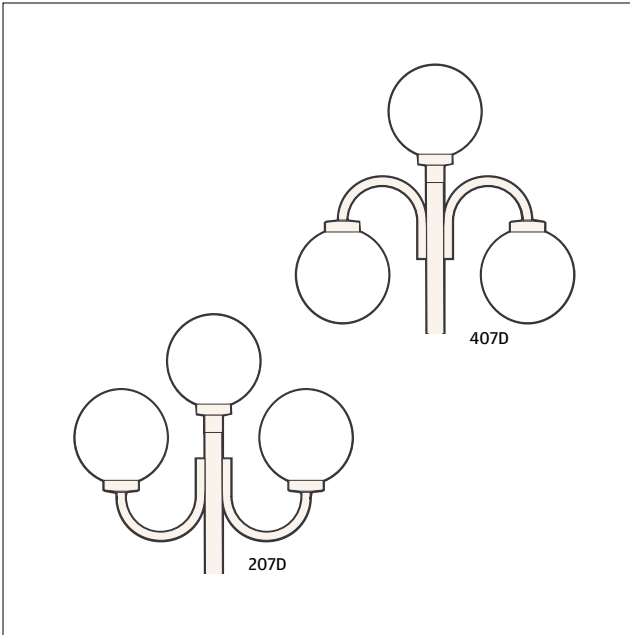

405DH -0- 5x2,5S IP23 / SL 1

Malli	SSTL	Teho	Väri
405DHVA	4114303	E27/2x75W	valkoinen
405DHMA	4114300	E27/2x75W	musta

- kupu opaaliakryyli kierrekiinnitys 85/250 mm
- heijastinlautanen Ø 300 mm
- alumiinipylväs Ø 100/50 mm, säätövara 200 mm
- asennus betonipylväsjalustaan
- kork: 2370 / lev: 790 / syv: 300

207/407D -Ø 5x2,5S IP23 / SL 1 ▾

Malli	SSTL	Teho	Väri
207/407DVA	4114336	E27/3x75W	valkoinen
207/407DMA	4114330	E27/3x75W	musta

- kupu opaaliakryyli kierrekiinnitys 85/250 mm
- 407D pallot asen. alasp. /207D pallot asen. ylösp.
- alumiinipylväs Ø 100/50 mm, säätövara 200 mm
- asennus betonipylväsjalustaan
- kork: 2370 / lev: 750 / syv: 750

208/408D -Ø 5x2,5S IP23 / SL 1 ▾

Malli	SSTL	Teho	Väri
208/408DVA	4114345	E27/4x75W	valkoinen
208/408DMA	4114342	E27/4x75W	musta

- kupu opaaliakryyli kierrekiinnitys 85/250 mm
- 408D pallot asen. alasp. /208D pallot asen. ylösp.
- alumiinipylväs Ø 100/50 mm, säätövara 200 mm
- asennus betonipylväsjalustaan
- kork: 2500 / lev: 750 / syv: 750

408DH -Ø 5x2,5S IP23 / SL 1 ▾

Malli	SSTL	Teho	Väri
408DHVA	4114357	E27/4x75W	valkoinen
408DHMA	4114354	E27/4x75W	musta

- kupu opaaliakryyli kierrekiinnitys 85/250 mm
- heijastinlautanen Ø 300 mm
- alumiinipylväs Ø 100/50 mm, säätövara 200 mm
- asennus betonipylväsjalustaan
- kork: 2500 / lev: 790 / syv: 790