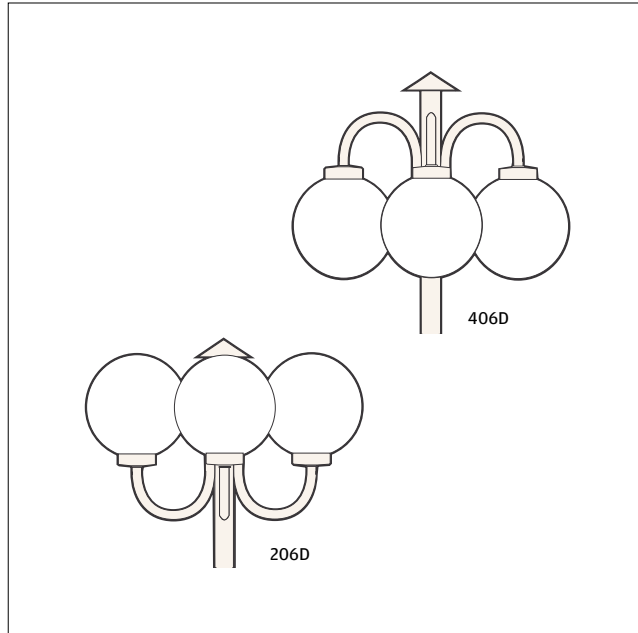

**205/405D** -O- 5x2,5S IP23 / SL 1

Malli	SSTL	Teho	Väri
205/405DVA	4114279	E27/2x75W	valkoinen
205/405DMA	4114273	E27/2x75W	musta

- kupu opaaliakryyli kierrekiinnitys 85/250 mm
- 405D pallot asen. alasp. /205D pallot asen. ylösp.
- alumiinipylväs Ø 100/50 mm, säätövara 200 mm
- asennus betonipylväsjalustaan
- kork: 2370 / lev: 750 / syv: 250

**404DH** -O- 5x2,5S IP23 / SL 1

Malli	SSTL	Teho	Väri
404DHVA	4114531	E27/2x75W	valkoinen
404DHMA	4114534	E27/2x75W	musta

- kupu opaaliakryyli kierrekiinnitys 85/200 mm
- heijastinlautanen Ø 300 mm
- alumiinipylväs Ø 60 mm
- asennus betonipylväsjalustaan
- kork: 2100 / lev: 820 / syv: 300

208/408D -Ø 5x2,5S IP23 / SL 1 ▾

Malli	SSTL	Teho	Väri
208/408DVA	4114345	E27/4x75W	valkoinen
208/408DMA	4114342	E27/4x75W	musta

- kupu opaaliakryyli kierrekiinnitys 85/250 mm
- 408D pallot asen. alasp. /208D pallot asen. ylösp.
- alumiinipylväs Ø 100/50 mm, säätövara 200 mm
- asennus betonipylväsjalustaan
- kork: 2500 / lev: 750 / syv: 750

408DH -Ø 5x2,5S IP23 / SL 1 ▾

Malli	SSTL	Teho	Väri
408DHVA	4114357	E27/4x75W	valkoinen
408DHMA	4114354	E27/4x75W	musta

- kupu opaaliakryyli kierrekiinnitys 85/250 mm
- heijastinlautanen Ø 300 mm
- alumiinipylväs Ø 100/50 mm, säätövara 200 mm
- asennus betonipylväsjalustaan
- kork: 2500 / lev: 790 / syv: 790