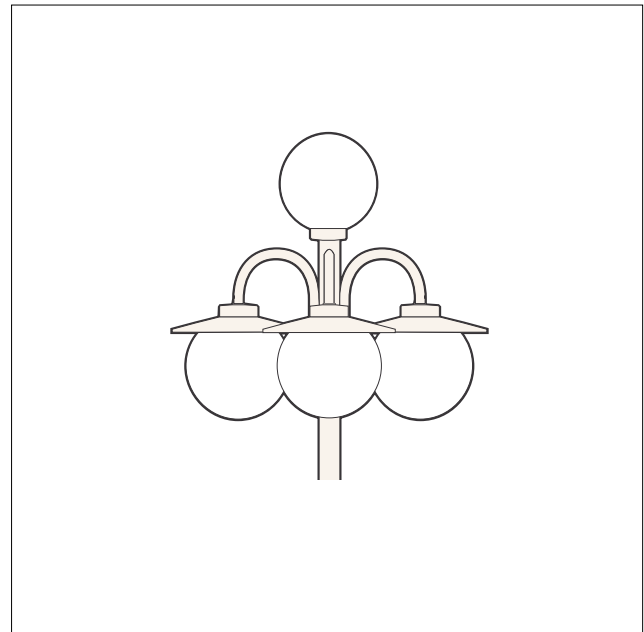

407DH -Ø 5x2,5S IP23 / SL 1 ▾

Malli	SSTL	Teho	Väri
407DHVA	4114327	E27/3x75W	valkoinen
407DHMA	4114324	E27/3x75W	musta

- kupu opaaliakryyli kierrekiinnitys 85/250 mm
- heijastinlautanen Ø 300 mm
- alumiinipylväs Ø 100/50 mm, säätövara 200 mm
- asennus betonipylväsjalustaan
- kork: 2500 / lev: 790 / syv: 300

208/408D -Ø 5x2,5S IP23 / SL 1 ▾

Malli	SSTL	Teho	Väri
208/408DVA	4114345	E27/4x75W	valkoinen
208/408DMA	4114342	E27/4x75W	musta

- kupu opaaliakryyli kierrekiinnitys 85/250 mm
- 408D pallot asen. alasp. /208D pallot asen. ylösp.
- alumiinipylväs Ø 100/50 mm, säätövara 200 mm
- asennus betonipylväsjalustaan
- kork: 2500 / lev: 750 / syv: 750