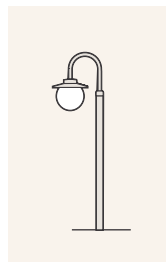

400DH -0- 3x2,5S IP23 / SL 1

Malli	SSTL	Teho	Väri
400DHVA	4114477	E27/75W	valkoinen
400DHMA	4114480	E27/75W	musta

- kupu opaaliakryyli kierrekiinnitys 85/200 mm
- heijastinlautanen Ø 250 mm
- alumiinipylväs Ø 50 mm
- asennus betonipylväsjalustaan
- kork: 1550 / lev: 350 / syv: 250