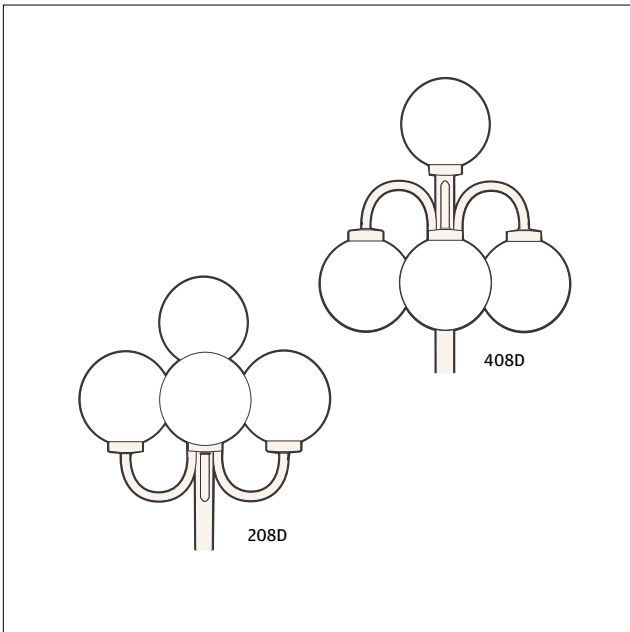

207/407D -Ø 5x2,5S IP23 / SL 1 ▾

Malli	SSTL	Teho	Väri
207/407DVA	4114336	E27/3x75W	valkoinen
207/407DMA	4114330	E27/3x75W	musta

- kupu opaaliakryyli kierrekiinnitys 85/250 mm
- 407D pallot asen. alasp. /207D pallot asen. ylösp.
- alumiinipylväs Ø 100/50 mm, säätövara 200 mm
- asennus betonipylväsjalustaan
- kork: 2370 / lev: 750 / syv: 750

407DH -Ø 5x2,5S IP23 / SL 1 ▾

Malli	SSTL	Teho	Väri
407DHVA	4114327	E27/3x75W	valkoinen
407DHMA	4114324	E27/3x75W	musta

- kupu opaaliakryyli kierrekiinnitys 85/250 mm
- heijastinlautanen Ø 300 mm
- alumiinipylväs Ø 100/50 mm, säätövara 200 mm
- asennus betonipylväsjalustaan
- kork: 2500 / lev: 790 / syv: 300

208/408D -Ø 5x2,5S IP23 / SL 1 ▾

Malli	SSTL	Teho	Väri
208/408DVA	4114345	E27/4x75W	valkoinen
208/408DMA	4114342	E27/4x75W	musta

- kupu opaaliakryyli kierrekiinnitys 85/250 mm
- 408D pallot asen. alasp. /208D pallot asen. ylösp.
- alumiinipylväs Ø 100/50 mm, säätövara 200 mm
- asennus betonipylväsjalustaan
- kork: 2500 / lev: 750 / syv: 750

408DH -Ø 5x2,5S IP23 / SL 1 ▾

Malli	SSTL	Teho	Väri
408DHVA	4114357	E27/4x75W	valkoinen
408DHMA	4114354	E27/4x75W	musta

- kupu opaaliakryyli kierrekiinnitys 85/250 mm
- heijastinlautanen Ø 300 mm
- alumiinipylväs Ø 100/50 mm, säätövara 200 mm
- asennus betonipylväsjalustaan
- kork: 2500 / lev: 790 / syv: 790