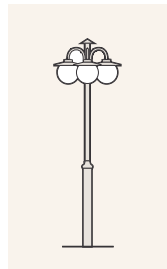

406DH -0- 5x2,5S IP23 / SL 1

Malli	SSTL	Teho	Väri
406DHVA	4114321	E27/3x75W	valkoinen
406DHMA	4114318	E27/3x75W	musta

- kupu opaaliakryyli kierrekiinnitys 85/250 mm
- heijastinlautanen Ø 300 mm
- alumiinipylväs Ø 100/50 mm, säätövara 200 mm
- asennus betonipylväsjalustaan
- kork: 2370 / lev: 790 / syv: 790