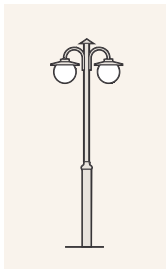

405DH -0- 5x2,5S IP23 / SL 1

Malli	SSTL	Teho	Väri
405DHVA	4114303	E27/2x75W	valkoinen
405DHMA	4114300	E27/2x75W	musta

- kupu opaaliakryyli kierrekiinnitys 85/250 mm
- heijastinlautanen Ø 300 mm
- alumiinipylväs Ø 100/50 mm, säätövara 200 mm
- asennus betonipylväsjalustaan
- kork: 2370 / lev: 790 / syv: 300