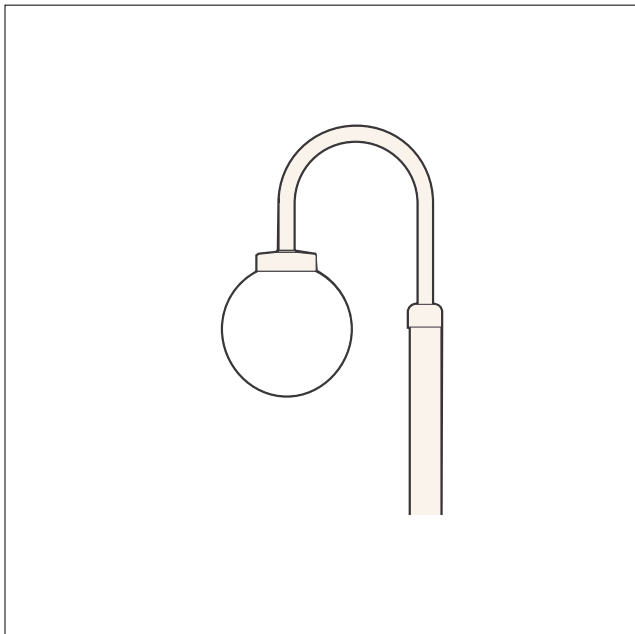

400D -0- 3x2,5S IP23 / SL 1

Malli	SSTL	Teho	Väri
400DVA	4114399	E27/75W	valkoinen
400DMA	4114396	E27/75W	musta

- kupu opaaliakryyli kierrekiinnitys 85/200 mm
- alumiinipylväs Ø 50 mm
- asennus betonipylväsjalustaan
- kork: 1550 / lev: 320 / syv: 200

400DH -0- 3x2,5S IP23 / SL 1

Malli	SSTL	Teho	Väri
400DHVA	4114477	E27/75W	valkoinen
400DHMA	4114480	E27/75W	musta

- kupu opaaliakryyli kierrekiinnitys 85/200 mm
- heijastinlautanen Ø 250 mm
- alumiinipylväs Ø 50 mm
- asennus betonipylväsjalustaan
- kork: 1550 / lev: 350 / syv: 250