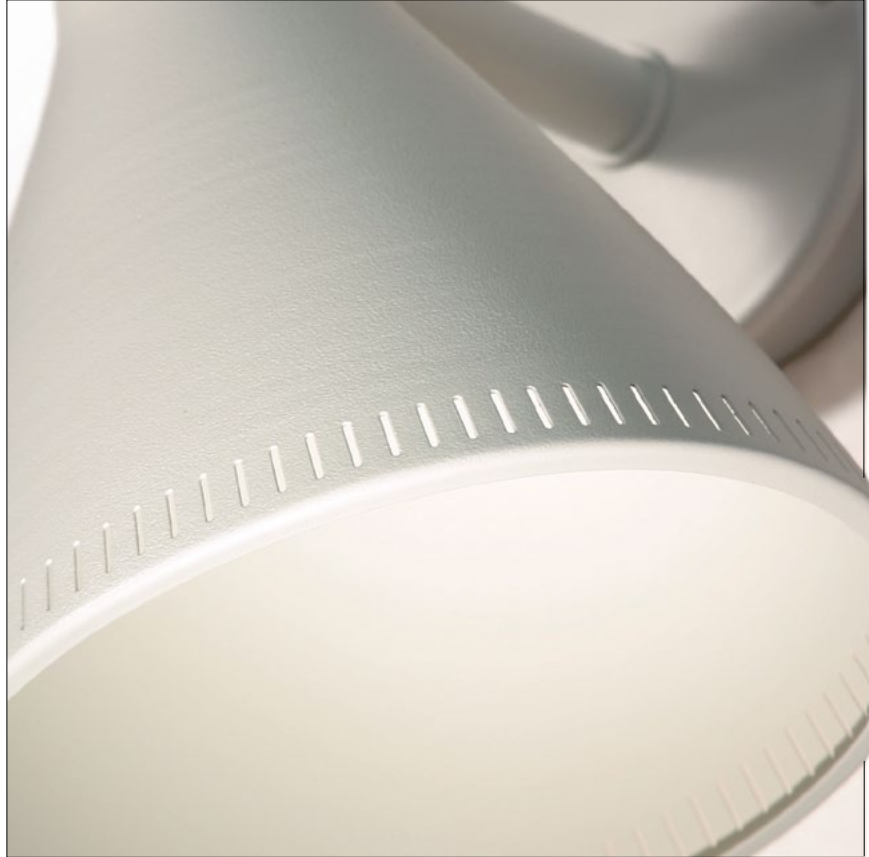

Lumo valaisinperhe on uusi klassikko. Lumon raikas muotoilu on yhdistelmä selkeyttä ja harkittua koristeellisuutta. Lumo- valaisimien tyylikkäämpiä yksityiskohtia on kuvun valoaukotus joka tuo tuulahduksen kotimaisen muotoilun vahvalta vuosikymmeneltä 50-luvulta. Onnistuneen uuden ja vanhan yhdistämisen ansiosta valaisinsarja sopii hyvin myös vanhempaan rakennettuun ympäristöön. Kesän 2007 uutuuksena on Lumo kattovalaisin L3.

Valaisimien suunnittelussa eräs tärkeimmistä lähtökohdista on asennuksen helppous. Lumo- L2 onkin yksi helpoimmin asennettava pylväsvalaisin. Kaapelointi ja kytkentä on helppo suorittaa valaisimen yläosan esteettömmässä kytkentätalassa.

Väri: Valkoinen, harmaa

Toimitusaika 1 viikko

Kanta E27

**L1** -O- 3x2,5S IP23 / SL 1 ▾

Malli	SSTL	Teho	Väri
L1VA	41 147 30	E27/75W	valkoinen
L1HA	41 147 32	E27/75W	harmaa

- asennus seinään, kts. kytkentäkotelo
- kupu alumiinia
- kork: 250 / lev: 195 / syv: 250