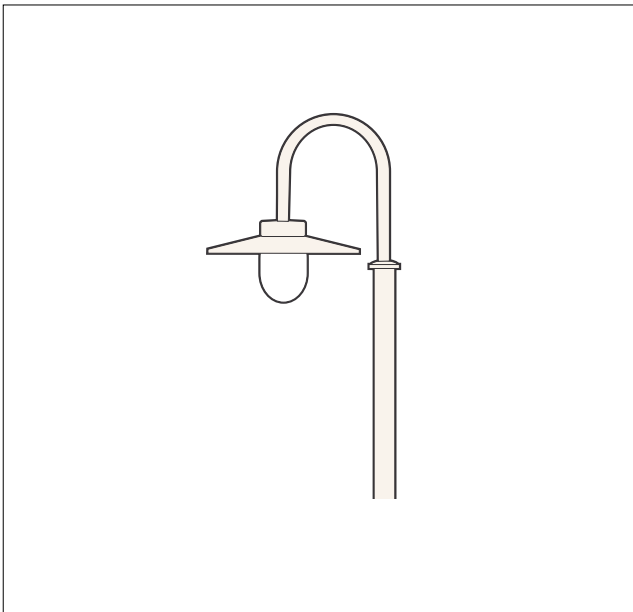

707DH -0- 5x2,5S IP23/SL 1 ▾

Malli	SSTL	Teho	Väri
707DHVK	4114724	E27/75W	valk./kirkas
707DHMK	4114725	E27/75W	musta/kirkas
707DHMO	4114726	E27/75W	musta/opaali
707DHVO	4114727	E27/75W	valk./opaali

- lasikupu/kierrekiinnitys 85/160 mm
- heijastinlautanen Ø 300 mm
- alumiinipylväs Ø 100/50 mm, säätövara 200 mm
- asennus betonipylväsjalustaan
- kork: 2500 / lev: 310 / syv: 380